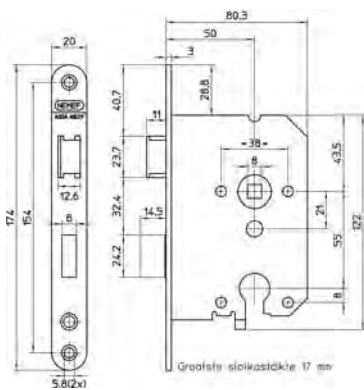

Nemef®

Omschrijving

Geschikt voor renovatietoepassingen in afsluitbare binnendeuren in de woningbouw. Standaard slotkast met afgeronde voorplaat.

Eigenschappen

- Voor links- en rechtsdraaiende deuren door eenvoudig omlegbare dagschoot
- Volledig gesloten slotkast voorkomt binnendringen vuil voor lange probleemloze werking
- Messing dagschoot voor het soepel sluiten van de deur
- 17 mm europrofielcilinder
- Messing nachtschoot
- Rvs, staal gelakte, staal zwart gelakte of messing afgeronde voorplaat
- Optioneel leverbaar met extra zware contraveer
- Levering inclusief sluitplaat P 1266